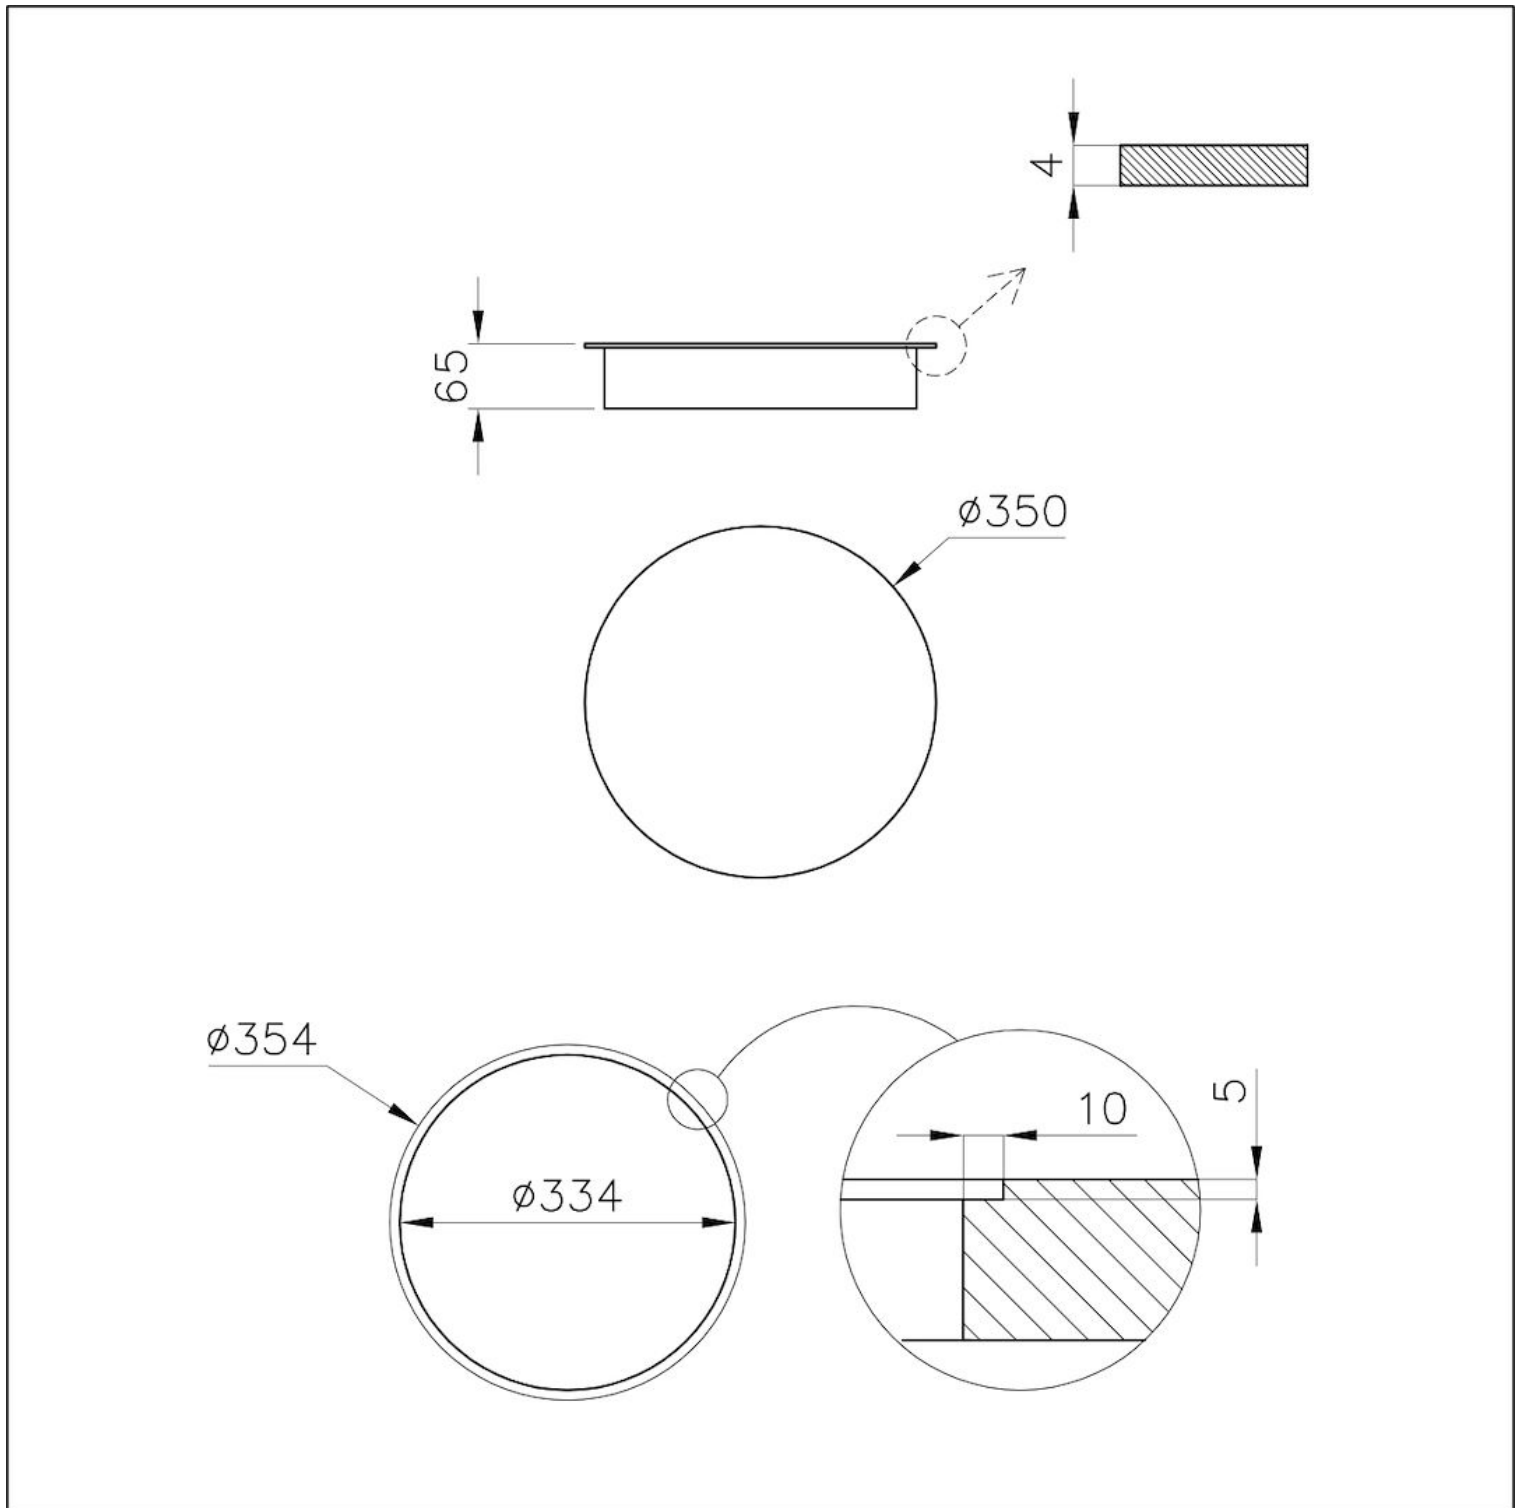

DATI TECNICI